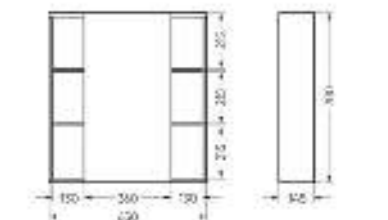

**Мебельный комплект
BEST 65-30 Бетон**

Зеркало Ш 650 Г 145 В 700 мм / Вес нетто: 22 кг
Артикул: BSTSLMR65239W1

Тумба Ш 615 Г 285 В 820 мм / Вес нетто: 23 кг
Артикул: BSTSLCW65239F1

Подходит для умывальников:
Best 65