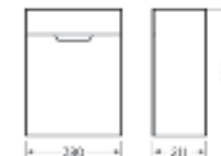

Тумба для умывальника подвесная **FEST 40**

Ш 380 Г 211 В 500 мм / Вес нетто: 10 кг
Артикул: FSTSLCW400110W1

Подходит для умывальников:
Fest 40