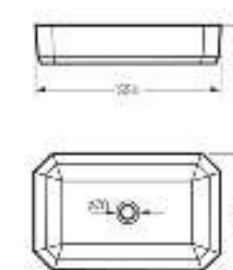

Артикул: WB.CT/Line/55-N/WHT.G

на столешницу
на тумбу
для накладных
умывальников