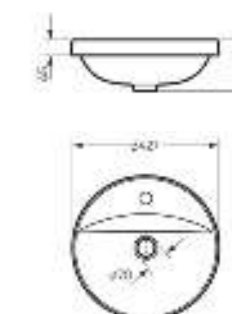

**Накладной умывальник
ART SLIM**

Ш 400 Г 400 В 147 мм / Вес брутто 8.23 кг

Артикул: WB.CT/Art/40-N.Slim/WHT.G

**Накладной умывальник
ART CUT**

Ш 400 Г 400 В 159 мм / Вес брутто 7.43 кг

Артикул: WB.CT/Art/40-N.Cut/WHT.G

**Врезной умывальник
ART INSIDE**

Ш 427 Г 427 В 150 мм / Вес брутто 6.88 кг

Артикул: WB.IN/Art/43-C/WHT.G