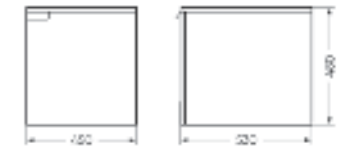

Подходит для умывальников:
Art Cut | Art Slim | Best Slim | Novel Slim 40 | Love Is