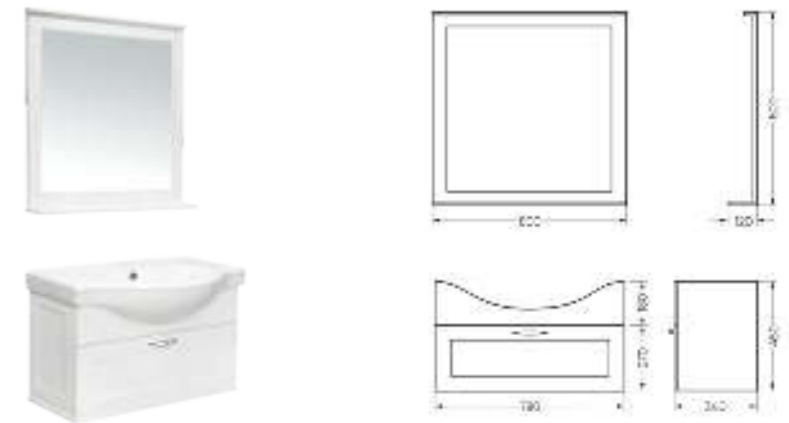

**Мебельный комплект
CLASSIC 80**

Зеркало Ш 800 Г 120 В 800 мм / Вес нетто: 15 кг
Артикул: CLSSLMR80018W1

Тумба Ш 780 Г 340 В 450 мм / Вес нетто: 23 кг
Артикул: CLSSLCW80011W1

Подходит для умывальников:
Classic 80

**Тумба для умывальника подвесная
CLASSIC 90**

Тумба Ш 786 Г 336 В 450 мм / Вес нетто: 24 кг
Артикул: CLS8SLCW900112F1

Подходит для умывальников:
Classic 90

**Мебельный комплект
CLASSIC 90-20 белый
МАТОВЫЙ**

Зеркало Ш 890 Г 160 В 800 мм / Вес нетто: 31 кг
Артикул: CLSSLMR900109W1

Тумба Ш 852 Г 303 В 780 мм / Вес нетто: 28 кг
Артикул: CLS8SLCW900112F1

Пенал Ш 360 Г 300 В 1920 мм / Вес нетто: 40 кг
Артикул: CLSSLPN0112F1

Подходит для умывальников:
Classic 90