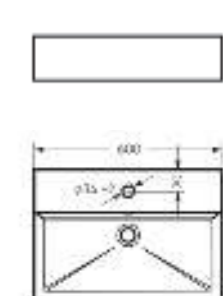

Ш 600 Г 420 В 160 мм / Вес брутто 16.65 кг

Артикул: WB.FN/Novel/60-C/WHT.G

на тумбу

Мебельный умывальник  
**NOVEL 80**

Ш 805 Г 423 В 160 мм / Вес брутто 22.33 кг

Артикул: WB.FN/Novel/80-C/WHT.G

на тумбу

Мебельный умывальник Novel 60 | Тумба подвесная Novel 60 | Керамогранит kerranova.ru