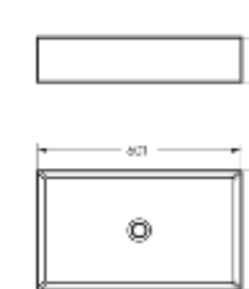

Накладной умывальник
NOVEL SLIM 60

Ш 601 Г 349 В 112 мм / Вес брутто 11.73 кг

Артикул: WB.CT/Novel/60-N.Slim/WHT.G

NEW PRODUCT