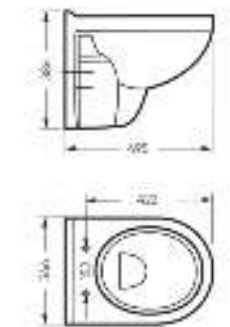

**Унитаз-компакт  
BEST**

Ш 345 Г 620 В 775 мм / Вес брутто 37.10 кг

Возможные варианты цвета крышки бачка и сиденья под заказ

Артикул: WC.CC/Best/2-DM/WHT.G

**Унитаз подвесной  
BEST**

Ш 346 Г 495 В 386 мм / Вес брутто 16.97 кг

Межосевое расстояние для монтажа на систему инсталляции – 230 мм

Артикул: WC.WH/Best/DM/WHT.G

**Умывальник  
BEST**

Умывальник Ш 555 Г 445 В 175 мм / Вес брутто 14.81 кг  
Полупьедестал Ш 195 Г 310 В 325 мм / Вес брутто 7.78 кг