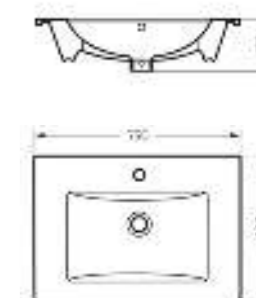

Мебельный умывальник
QUADRO 75

Ш 750 Г 462 В 193 мм / Вес брутто 22.47 кг

Артикул: WB.FN/Quadro/75-C/WHT.G

на тумбу