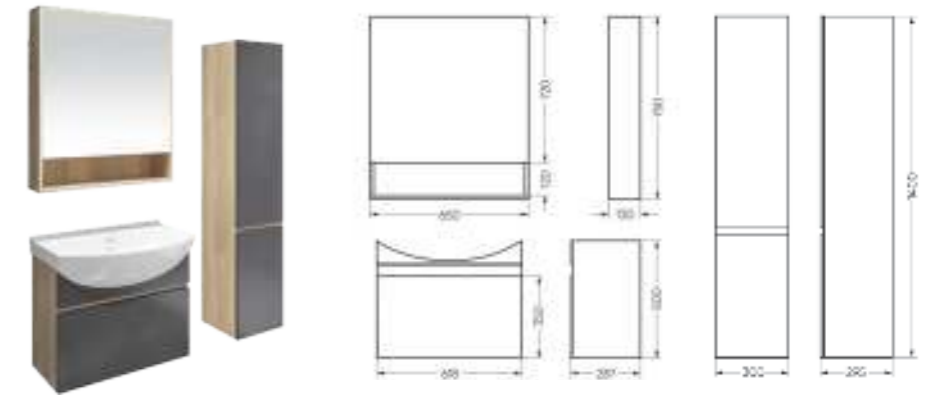

Подходит для умывальников:
Best 65