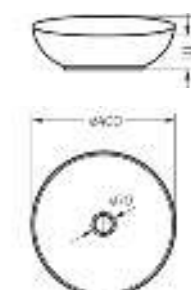

Ш 400 Г 400 В 147 мм / Вес брутто 8.23 кг

Артикул: WB.CT/Art/40-N.Slim/WHT.G

**Накладной умывальник  
ART CUT**

Ш 400 Г 400 В 159 мм / Вес брутто 7.43 кг

Артикул: WB.CT/Art/40-N.Cut/WHT.G

Накладной умывальник Art Cut | Тумба подвесная Home Line 45