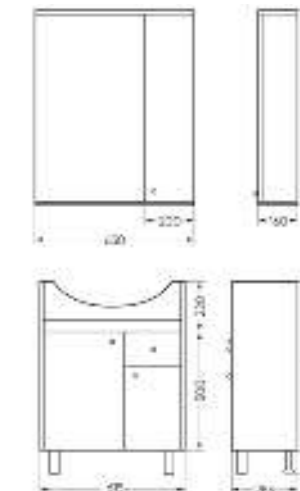

**Мебельный комплект
BEST 65**

Зеркало Ш 650 Г 160 В 800 мм / Вес нетто: 19 кг
Артикул: BSTSLMR65199W1

Тумба Ш 615 Г 285 В 820 мм / Вес нетто: 22 кг
Артикул: BSTSLCW651912F1