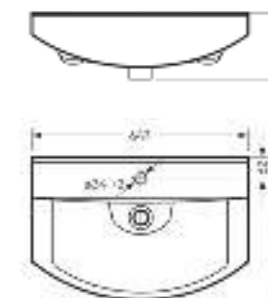

Артикул: WB.FN/Best/65-C/WHT.G

на тумбу