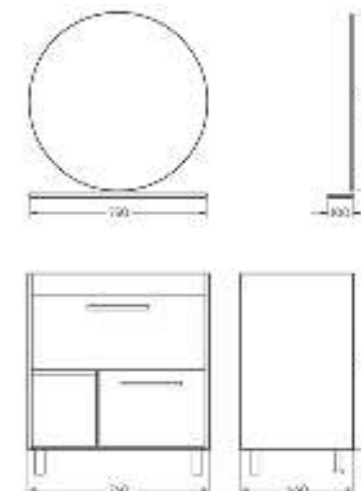

Мебельный комплект
Инфинити 76 венге

Зеркало Ш 760 Г 145 В 800 мм / Вес нетто: 27 кг
Артикул: ZINF76

Тумба Ш 735 Г 360 В 780 мм / Вес нетто: 25 кг
Артикул: TINF76

Подходит для умывальников:
Infinity 76

Зеркало
75 с полкой
Тумба напольная под умывальник
Quadro 75 нельсон

Зеркало Ш 750 Г 100 В 750 мм / Вес нетто: 3 кг
Артикул: QDRSLMR75208F1

Тумба Ш 740 Г 460 В 820 мм / Вес нетто: 34 кг
Артикул: QDRSLCW75202F1

Подходит для умывальников:
Quadro 75

Мебельный комплект
Фреш 65 белый/лен
Зеркало 65 белый/лен

Зеркало Ш 650 В 700 мм / Вес нетто: 12 кг
Артикул: INFSLMR65017W1

Тумба Ш 615 Г 350 В 820 мм / Вес нетто: 30 кг
Артикул: INFSLCW65012F1

Мебельный комплект
Фреш 65 белый/серый
Зеркало 65 белый/серый

Зеркало Ш 650 В 700 мм / Вес нетто: 12 кг
Артикул: INFSLMR65187W1

Тумба Ш 615 Г 350 В 820 мм / Вес нетто: 30 кг
Артикул: INFSLCW65182F1

Подходит для умывальников: Infinity 65

Зеркало
75 с полкой
Тумба подвесная под умывальник
Quadro 75 нельсон

Зеркало Ш 750 Г 100 В 750 мм / Вес нетто: 3 кг
Артикул: QDRSLMR75208F1

Тумба Ш 740 Г 460 В 430 мм / Вес нетто: 27 кг
Артикул: QDRNPSCW75212W1

Подходит для умывальников:
Quadro 75

Мебельный комплект
STAR80 Дуб сонома

Зеркало Ш 800 Г 120 В 700 мм / Вес нетто: 13 кг
Артикул: QDRSLMR60208W1

Тумба Ш 800 Г 490 В 400 мм / Вес нетто: 28 кг
Артикул: QDRSLCW60201W1

Мебельный комплект
STAR80 бетон

Зеркало Ш 800 Г 120 В 700 мм / Вес нетто: 13 кг
Артикул: QDRSLMR60218W1

Тумба Ш 800 Г 490 В 400 мм / Вес нетто: 28 кг
Артикул: QDRSLCW60211W1

Подходит для умывальников: Quadro 60

Тумба для умывальника подвесная
QUADRO60

Ш 592 Г 451 В 500 мм
Артикул: QDRSLCW60011W1 / Вес нетто: 21 кг

Подходит для умывальников:
Quadro 60