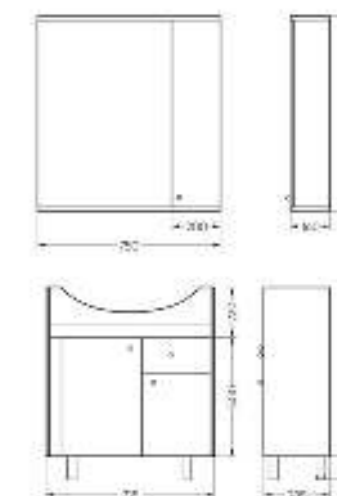

**Мебельный комплект
BEST 75**

Зеркало Ш 750 Г 160 В 800 мм / Вес нетто: 22 кг
Артикул: BSTSLMR75199W1

Тумба Ш 715 Г 285 В 820 мм / Вес нетто: 26 кг
Артикул: BSTSLCW751912F1