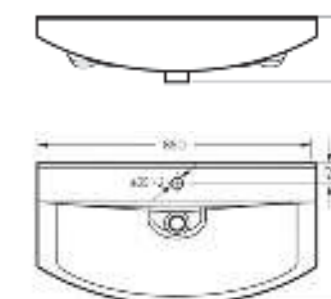

Мебельный умывальник
BEST 85

Ш 850 Г 433 В 194 мм / Вес брутто 22.83 кг

Артикул: WB.FN/Best/85-C/WHT.G

на тумбу