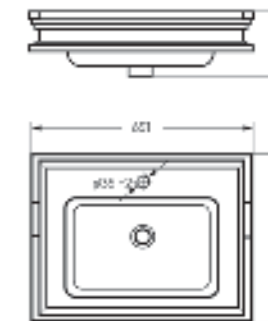

Умывальник AMPIR

Ш 651 Г 490 В 186 мм / Вес брутто 1794 кг