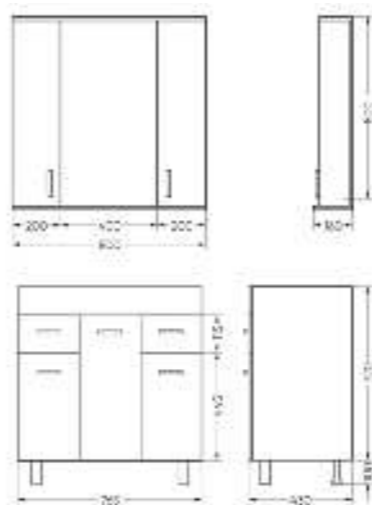

**Мебельный комплект
FEST 80**

Зеркало Ш 800 Г 160 В 800 мм / Вес нетто: 26 кг
Артикул: ZFST80

Тумба Ш 765 Г 430 В 820 мм / Вес нетто: 34 кг
Артикул: TFST80