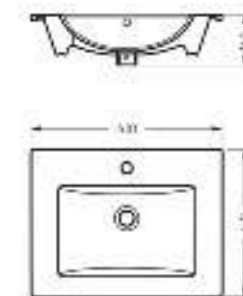

Мебельный умывальник Quadro 90

Мебельный умывальник  
**QUADRO 60**

Ш 610 Г 471 В 164 мм / Вес брутто 16.78 кг

Артикул: WB.FN/Quadro/60-C/WHT.G

на тумбу

Мебельный умывальник  
**QUADRO 75**

Ш 750 Г 462 В 193 мм / Вес брутто 22.47 кг