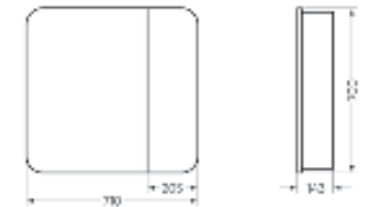

**Зеркало
Newline70**

Ш 710 Г 143 В 700 мм / Вес нетто: 22 кг
Артикул: ZNLN60

**Тумба для умывальника
CLASSIC 80**

Ш 776 Г 336 В 820 мм / Вес нетто: 31 кг
Артикул: CLSSLCW800110F1

Подходит для умывальников:
Classic 80

**Мебельный комплект
Newline60**

Зеркало Ш 600 Г 143 В 700 мм / Вес нетто: 20 кг
Артикул: ZNLN60

Тумба Ш 600 Г 454 В 820 мм / Вес нетто: 29 кг
Артикул: TNLN60

Подходит для умывальников:
Quadro 60

**Мебельный комплект
BEST 65-30 Бетон**

Зеркало Ш 650 Г 145 В 700 мм / Вес нетто: 22 кг
Артикул: BSTSLMR65239W1

Тумба Ш 615 Г 285 В 820 мм / Вес нетто: 23 кг
Артикул: BSTSLCW65239F1

Подходит для умывальников:
Best 65