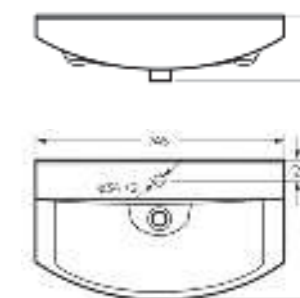

Ш 647 Г 428 В 197 мм / Вес брутто 18 кг

Артикул: WB.FN/Best/65-C/WHT.G

на тумбу

Мебельный умывальник  
**BEST 75**

Ш 745 Г 430 В 202 мм / Вес брутто 22 кг

Артикул: WB.FN/Best/75-C/WHT.G

на тумбу

Мебельный умывальник  
**BEST 85**