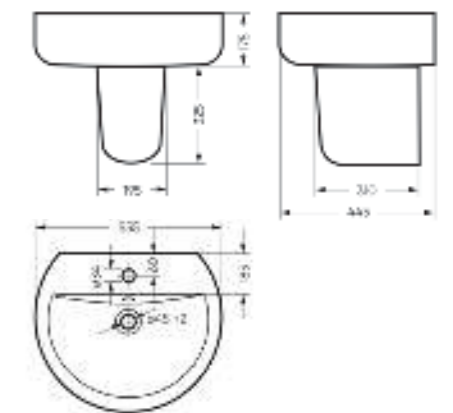

**Умывальник
BEST**

Умывальник Ш 555 Г 445 В 175 мм / Вес брутто 14.81 кг
Полупьедестал Ш 195 Г 310 В 325 мм / Вес брутто 7.78 кг

Возможные варианты цвета полупьедестала под заказ

Артикул на умывальник: WB.PD/Best/55-C/WHT.G

Артикул на полупьедестал белый: PD.WH/Best/N/WHT.G