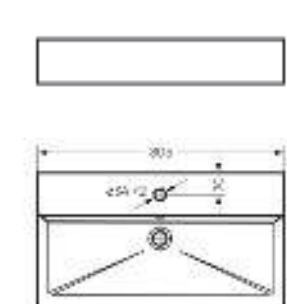

Ш 600 Г 420 В 160 мм / Вес брутто 16.65 кг

Артикул: WB.FN/Novel/60-C/WHT.G

на тумбу

Мебельный умывальник  
**NOVEL 80**

Ш 805 Г 423 В 160 мм / Вес брутто 22.33 кг

Артикул: WB.FN/Novel/80-C/WHT.G

на тумбу

Мебельный умывальник Novel 60 | Тумба подвесная Novel 60 | Керамогранит kerranova.ru