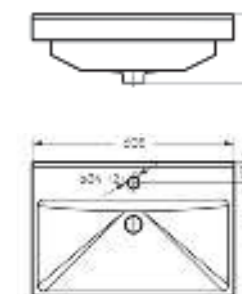

Мебельный умывальник  
**FEST 40**

Ш 240 Г 400 В 102 мм / Вес брутто 5.53 кг

Артикул: WB.FN/Fest/40-C/WHT.G

на тумбу

Мебельный умывальник  
**FEST 60**

Ш 605 Г 403 В 219 мм / Вес брутто 18.87 кг

Артикул: WB.FN/Fest/60-C/WHT.G