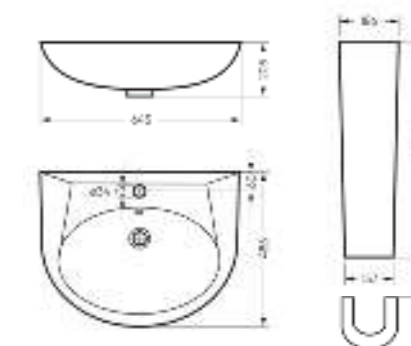

Унитаз-компакт  
**CLASSIC**

Ш 350 Г 640 В 790 мм / Вес брутто 30.38 кг

Артикул Classic Basic: WC.CC/Classic/2-TM/WHT.G

Артикул Classic Comfort: WC.CC/Classic/2-DM/WHT.G

Умывальник на пьедестале  
**CLASSIC**

Умывальник Ш 645 Г 485 В 205 мм / Вес брутто 16.1 кг  
Пьедестал Ш 186 Г 168 В 690 мм / Вес брутто 9.16 кг

Артикул на умывальник: WB.PD/Classic/65-N/WHT.G  
Артикул на пьедестал: PD.FS/Classic/N/WHT.G

на пьедестале