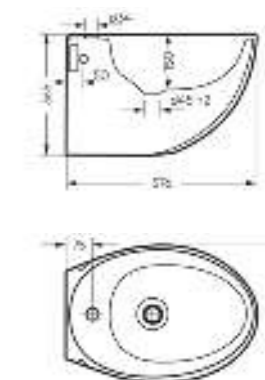

Подвесной унитаз Ringo

Биде Ringo

Биде  
**RINGO**

Ш 409 Г 576 В 365 мм / Вес брутто 20.62 кг

 Межосевое расстояние для монтажа на систему инсталляции – 230 мм

Артикул: BD.WH/Ringo/C/WHT.G

Коллекция