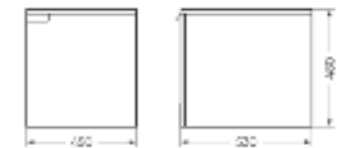

Тумба подвесная
HOME LINE 45 ОКЕАНИЯ

Ш 574 Г 530 В 480 мм / Вес нетто: 19 кг
Артикул: HMLSLCW452210W1

Подходит для умывальников:
Art Cut | Art Slim | Best Slim | Novel Slim 40 | Love Is