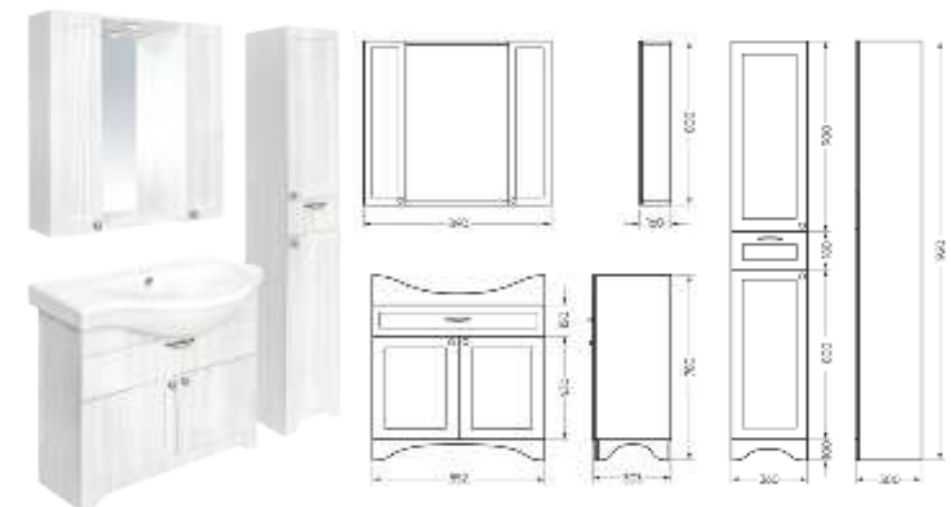

**Мебельный комплект
CLASSIC 90-20 белый
МАТОВЫЙ**

Зеркало Ш 890 Г 160 В 800 мм / Вес нетто: 31 кг
Артикул: CLSSLMR900109W1

Тумба Ш 852 Г 303 В 780 мм / Вес нетто: 28 кг
Артикул: CLS8SLCW900112F1

Пенал Ш 360 Г 300 В 1920 мм / Вес нетто: 40 кг
Артикул: CLSSLPN0112F1

Подходит для умывальников:
Classic 90