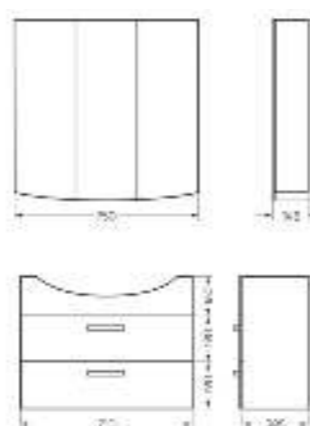

**Мебельный комплект подвесной
BEST 75 дуб сонома**

Зеркало Ш 750 Г 145 В 714 мм / Вес нетто: 25 кг
Артикул: BSTSLMR75199W1

Тумба Ш 710 Г 285 В 550 мм / Вес нетто: 23 кг
Артикул: BSTSLCW75192W1