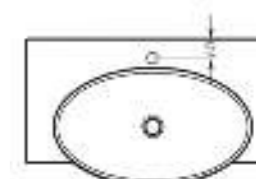

Накладной умывальник
INFINITY 60

Ш 598 Г 367 В 122 мм / Вес брутто 11.53 кг

Возможные варианты цвета под заказ.
Матовая глазурь.

Артикул: WB.CT/Infinity/60-N/WHT.G

на тумбу

на столешницу

Мебельный умывальник
INFINITY 65

Ш 656 Г 445 В 142 мм / Вес брутто 16.80 кг

Артикул: WB.FN/Infinity/65-C/WHT.G

на кронштейны

на тумбу

Мебельный умывальник
INFINITY 76

Ш 760 Г 450 В 112 мм / Вес брутто 18.43 кг

Артикул: WB.FN/Infinity/76-C/WHT.G

на кронштейны

на тумбу