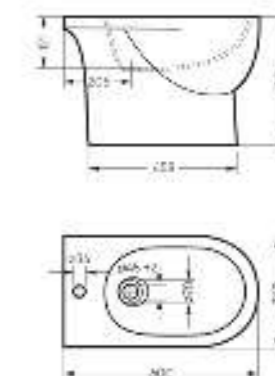

Ш 345 Г 630 В 815 мм / Вес брутто 37.62 кг

Артикул: WC.CC/Fest/2-DM/WHT.G

Напольное биде  
**ART**

Ш 360 Г 600 В 398 мм / Вес брутто 20.77 кг

Артикул: BD.FS/Art/C/WHT.G

Мебельный умывальник Fest 80 | Тумба напольная Fest 80 | Керамогранит kerranova.ru