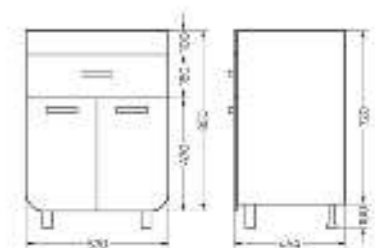

**Мебельный комплект
Newline60**

Зеркало Ш 600 Г 143 В 700 мм / Вес нетто: 20 кг
Артикул: ZNLN60

Тумба Ш 600 Г 454 В 820 мм / Вес нетто: 29 кг
Артикул: TNLN60

Подходит для умывальников:
Quadro 60