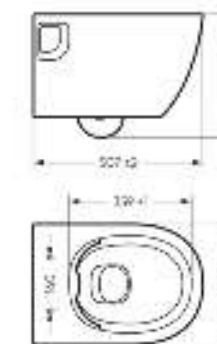

Унитаз подвесной
ART RIMLESS SLIM

Ш 363 Г 507 В 377 мм / Вес брутто 22.57 кг

Межосевое расстояние для монтажа
на систему инсталляции – 180 мм

Артикул: WC.WH/Art/SlimDM.Rim/WHT.G

- **sanita crystal**
- **антистекс**
- **безободковая чаша**
- **микрорифт**
- **slip up**
- **тонкое сиденье**

NEW
PRODUCT