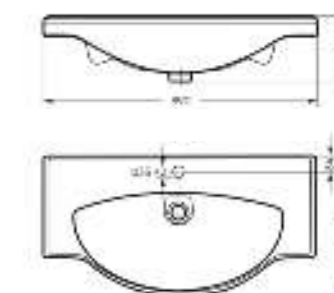

Мебельный умывальник
CLASSIC 90

Ш 890 Г 460 В 213 мм / Вес брутто 24.24 кг

Артикул: WB.FN/Classic/90-C/WHT.G

на тумбу

Унитаз-компакт Classic | Керамогранит kerranova.ru