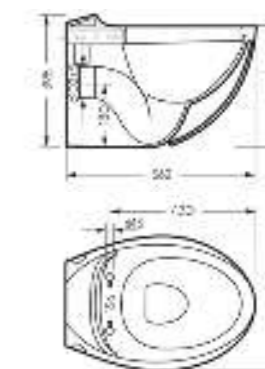

Подвесной унитаз
RINGO

Ш 360 Г 562 В 395 мм / Вес брутто 30.58 кг

Межосевое расстояние для монтажа на систему инсталляции – 230 мм

Артикул: WC.WH/Ringo/DM/WHT.G

Подвесной унитаз
RINGO RIMLESS

Ш 360 Г 562 В 395 мм / Вес брутто 27.26 кг

Межосевое расстояние для монтажа на систему инсталляции – 230 мм

Артикул: WC.WH/Ringo/DM.Rim/WHT.G

Биде
RINGO

Ш 409 Г 576 В 365 мм / Вес брутто 20.62 кг

Межосевое расстояние для монтажа на систему инсталляции – 230 мм

Артикул: BD.WH/Ringo/C/WHT.G