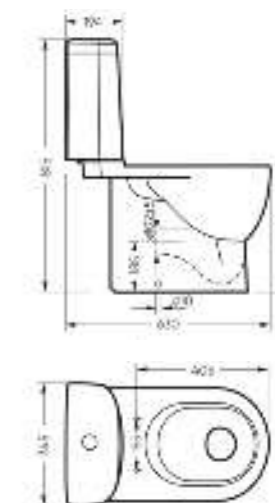

Ш 345 Г 630 В 815 мм / Вес брутто 37.62 кг

Артикул: WC.CC/Fest/2-DM/WHT.G

Напольное биде  
**ART**

Ш 360 Г 600 В 398 мм / Вес брутто 20.77 кг

Артикул: BD.FS/Art/C/WHT.G

Мебельный умывальник Fest 80 | Тумба напольная Fest 80 | Керамогранит kerranova.ru