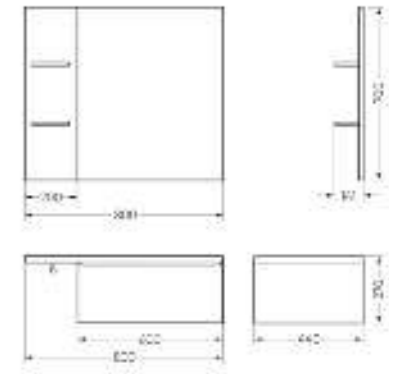

**Мебельный комплект  
RINGO**

Зеркало Ш 800 Г 141 В 700 мм / Вес нетто: 14 кг  
 Артикул: RINGSLMR50018W1

Тумба Ш 800 Г 440 В 270 мм / Вес нетто: 24 кг  
 Артикул: RINGSLWB01

Подходит для умывальников:  
 Ringo | Ringo Slim | Ringo Cut | Infinity 60 | Line 55