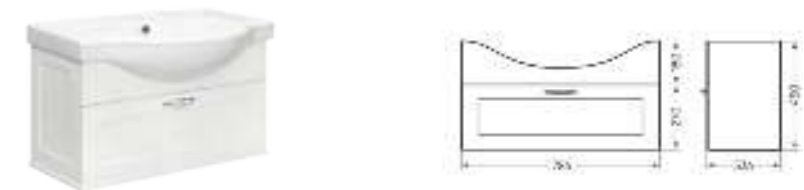

**Тумба для умывальника подвесная
CLASSIC 90**

Тумба Ш 786 Г 336 В 450 мм / Вес нетто: 24 кг
Артикул: CLS8SLCW900112F1

Подходит для умывальников:
Classic 90