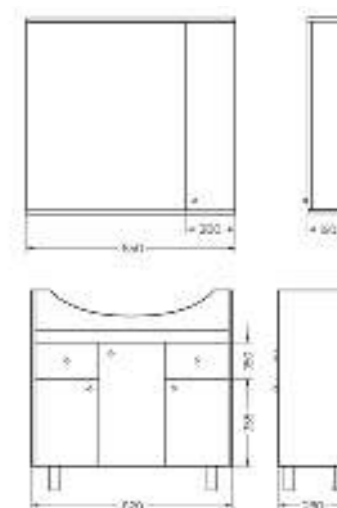

**Мебельный комплект
BEST 85**

Зеркало Ш 850 Г 160 В 800 мм / Вес нетто: 26 кг
Артикул: BSTSLMR85199W1

Тумба Ш 820 Г 280 В 820 мм / Вес нетто: 29 кг
Артикул: BSTSLCW851911F1