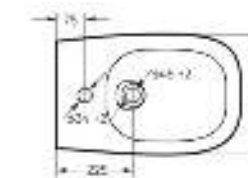

тонкое сиденье

Размеры можно посмотреть  
на сайте [sanitaluxe.ru](http://sanitaluxe.ru)

Биде  
**INFINITY**

Ш 368 Г 555 В 431 мм / Вес брутто 30,93 кг

Артикул: BD.FS/Infinity/C/WHT.G

Биде Infinity | Унитаз-компакт Infinity Rimless | Накладной умывальник Infinity Slim | Тумба подвесная Infinity 100-20 бетон  
Керамогранит kerranova.ru