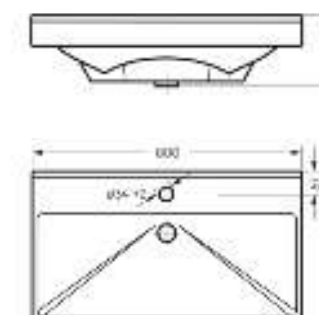

Мебельный умывальник
FEST 80

Ш 800 Г 450 В 220 мм / Вес брутто 25.75 кг

Артикул: WB.FN/Fest/80-C/WHT.G

на тумбу