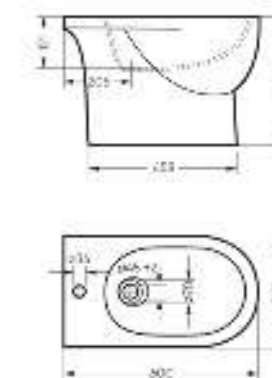

**Напольное биде
ART**

Ш 360 Г 600 В 398 мм / Вес брутто 20.77 кг

Артикул: BD.FS/Art/C/WHT.G

Пьедестальный умывальник Art

**Пьедестальный умывальник
ART**

Умывальник Ш 495 Г 465 В 265 мм / Вес брутто 15.13 кг
Пьедестал Ш 185 Г 180 В 655 мм / Вес брутто 11.73 кг

Артикул на умывальник: WB.PD/Art/50-C/WHT.G
Артикул на пьедестал: PD.FS/Art/N/WHT.G