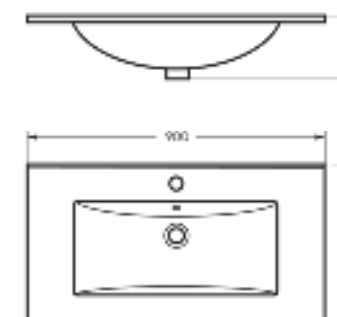

Артикул: WB.FN/Quadro/75-C/WHT.G

на тумбу

Мебельный умывальник  
**QUADRO 90**

Ш 900 Г 475 В 189 мм / Вес брутто 19.53 кг

Артикул: WB.FN/Quadro/90-C/WHT.G

на тумбу

Мебельный умывальник Quadro 75

Мебельный умывальник Quadro 60