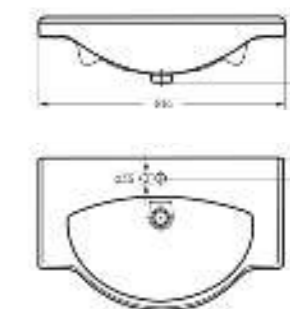

Мебельный умывальник
CLASSIC 80

Ш 814 Г 525 В 210 мм / Вес брутто 23.84 кг

Артикул: WB.FN/Classic/80-C/WHT.G

на тумбу