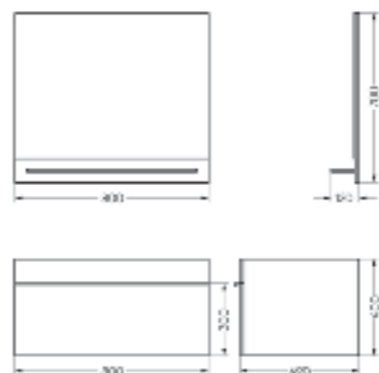

Мебельный комплект
STAR80 бетон

Зеркало Ш 800 Г 120 В 700 мм / Вес нетто: 13 кг
Артикул: QDRSLMR60218W1

Тумба Ш 800 Г 490 В 400 мм / Вес нетто: 28 кг
Артикул: QDRSLCW60211W1

Подходит для умывальников: Quadro 60