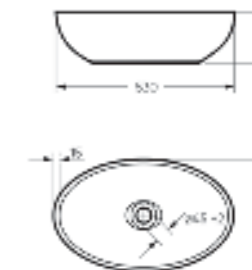

Накладной умывальник
RINGO

Ш 530 Г 335 В 155 мм / Вес брутто 10.61 кг

Возможные варианты цвета под заказ.
Глянцевая глазурь.

Артикул: WB.CT/Ringo/53-N/WHT.G

на столешницу
на тумбу
для накладных
умывальников

Накладной умывальник
RINGO SLIM

Ш 532 Г 333 В 152 мм / Вес брутто 9.73 кг

Возможные варианты цвета под заказ.
Матовая глазурь.

Артикул: WB.CT/Ringo/53-N.Slim/WHT.G

на столешницу
на тумбу
для накладных
умывальников

Накладной умывальник
RINGO CUT

Ш 540 Г 345 В 147 мм / Вес брутто 10 кг

Возможные варианты цвета под заказ.
Глянцевая глазурь.

Артикул: WB.CT/Ringo/54-N.Cut/WHT.G

на столешницу
на тумбу
для накладных
умывальников