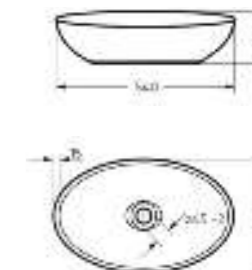

Накладной умывальник  
**RINGO CUT**

Ш 540 Г 345 В 147 мм / Вес брутто 10 кг

Возможные варианты цвета под заказ.  
Глянцевая глазурь.

Артикул: WB.CT/Ringo/54-N.Cut/WHT.G

на столешницу  
на тумбу  
для накладных  
умывальников