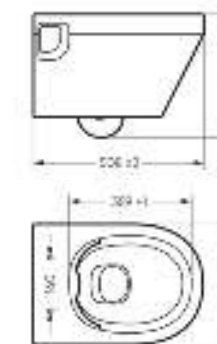

Ш 360 Г 508 В 374 мм / Вес брутто 22.57 кг

 Межосевое расстояние для монтажа на систему инсталляции – 180 мм

Артикул: WC.WH/Novel/SlimDM.Rim/WHT.G

NEW PRODUCT

Накладной умывальник  
**NOVEL SLIM 40**

Ш 400 Г 349 В 110 мм / Вес брутто 7.53 кг