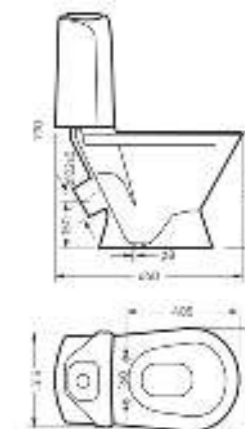

Умывальник на пьедестале
CLASSIC

Умывальник Ш 645 Г 485 В 205 мм / Вес брутто 16.1 кг
Пьедестал Ш 186 Г 168 В 690 мм / Вес брутто 9.16 кг

Артикул на умывальник: WB.PD/Classic/65-N/WHT.G
Артикул на пьедестал: PD.FS/Classic/N/WHT.G

на пьедестале