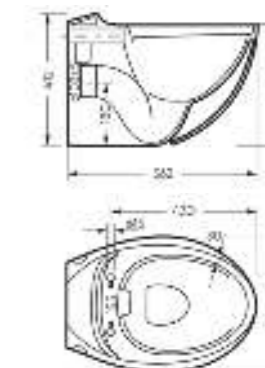

Артикул: WC.WH/Ringo/DM/WHT.G

Подвесной унитаз  
**RINGO RIMLESS**

Ш 360 Г 562 В 395 мм / Вес брутто 27.26 кг

 Межосевое расстояние для монтажа на систему инсталляции – 230 мм

Артикул: WC.WH/Ringo/DM.Rim/WHT.G