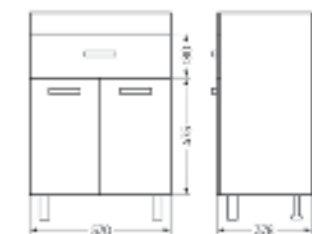

Тумба для умывальника напольная **FEST 60**

Ш 570 Г 378 В 840 мм / Вес нетто: 23 кг
Артикул: FSTSLCW600111F1

Подходит для умывальников:
Fest 60