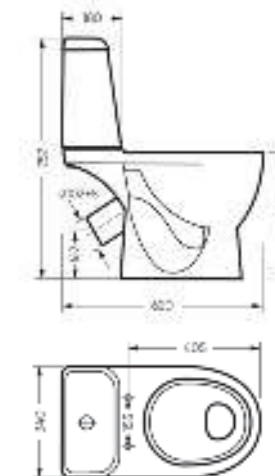

Унитаз-компакт MAX

Ш 340 Г 620 В 757 мм / Вес брутто 33,59 кг

Артикул: WC.CC/Max/2-DM/WHT.G