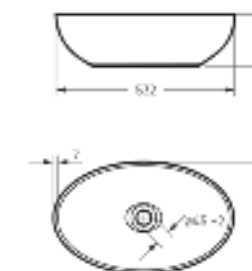

Накладной умывальник
RINGO SLIM

Ш 532 Г 333 В 152 мм / Вес брутто 9.73 кг

Возможные варианты цвета под заказ.
Матовая глазурь.

Артикул: WB.CT/Ringo/53-N.Slim/WHT.G

на столешницу
на тумбу
для накладных
умывальников

Накладной умывальник Ringo