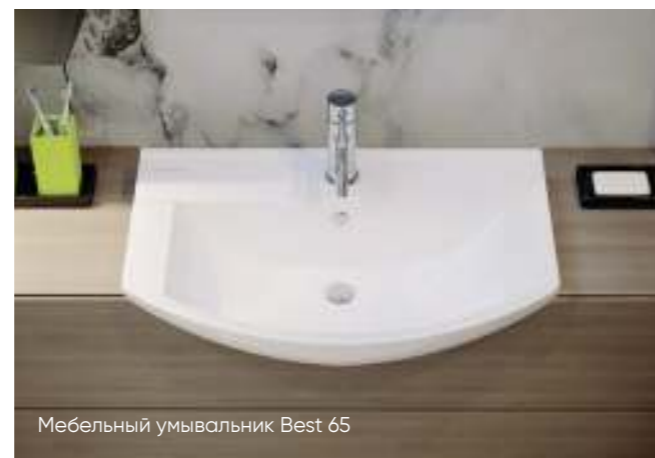

Ш 850 Г 433 В 194 мм / Вес брутто 22.83 кг

Артикул: WB.FN/Best/85-C/WHT.G

на тумбу

Мебельный умывальник Best 75

Мебельный умывальник Best 65

Коллекция