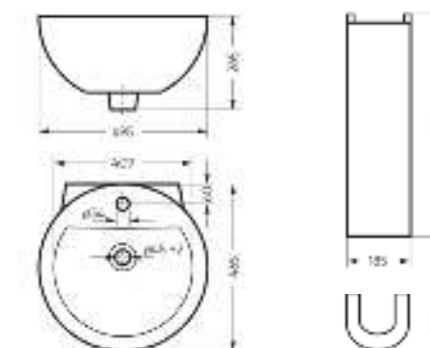

**Унитаз-компакт
ART**

Ш 370 Г 635 В 770 мм / Вес брутто 36.44 кг

Артикул: WC.CC/Art/2-DM/WHT.G

**Напольное биде
ART**

Ш 360 Г 600 В 398 мм / Вес брутто 20.77 кг

Артикул: BD.FS/Art/C/WHT.G

**Пьедестальный умывальник
ART**

Умывальник Ш 495 Г 465 В 265 мм / Вес брутто 15.13 кг
Пьедестал Ш 185 Г 180 В 655 мм / Вес брутто 11.73 кг

Артикул на умывальник: WB.PD/Art/50-C/WHT.G
Артикул на пьедестал: PD.FS/Art/N/WHT.G