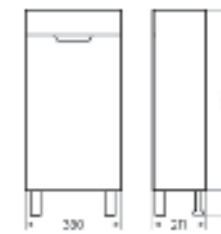

Подходит для умывальников:
Fest 40