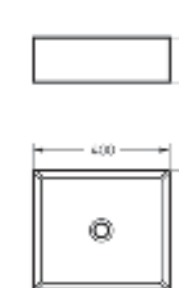

Накладной умывальник
NOVEL SLIM 40

Ш 400 Г 349 В 110 мм / Вес брутто 7.53 кг

Артикул: WB.CT/Novel/40-N.Slim/WHT.G

NEW PRODUCT

Накладной умывальник Novel Slim 60 | Тумба подвесная Home 70 | Керамогранит kerranova.ru