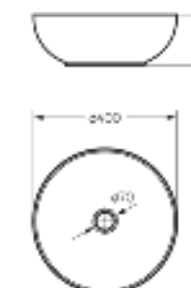

**Накладной умывальник
ART SLIM**

Ш 400 Г 400 В 147 мм / Вес брутто 8.23 кг

Артикул: WB.CT/Art/40-N.Slim/WHT.G

**Накладной умывальник
ART CUT**

Ш 400 Г 400 В 159 мм / Вес брутто 7.43 кг

Артикул: WB.CT/Art/40-N.Cut/WHT.G

**Врезной умывальник
ART INSIDE**

Ш 427 Г 427 В 150 мм / Вес брутто 6.88 кг

Артикул: WB.IN/Art/43-C/WHT.G