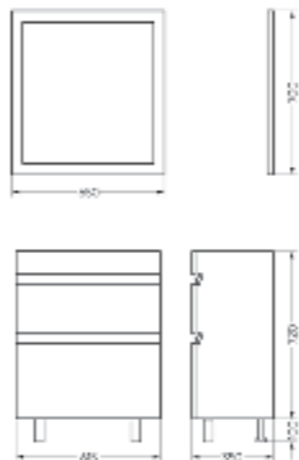

Мебельный комплект
Фреш 65 белый/серый
Зеркало 65 белый/серый

Зеркало Ш 650 В 700 мм / Вес нетто: 12 кг
Артикул: INFSLMR65187W1

Тумба Ш 615 Г 350 В 820 мм / Вес нетто: 30 кг
Артикул: INFSLCW65182F1

Подходит для умывальников: Infinity 65

Зеркало
75 с полкой
Тумба подвесная под умывальник
Quadro 75 нельсон

Зеркало Ш 750 Г 100 В 750 мм / Вес нетто: 3 кг
Артикул: QDRSLMR75208F1

Тумба Ш 740 Г 460 В 430 мм / Вес нетто: 27 кг
Артикул: QDRNPSCW75212W1

Подходит для умывальников:
Quadro 75