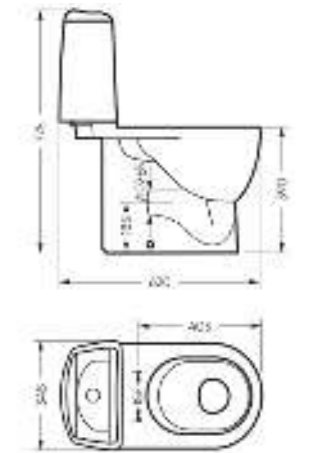

**Унитаз-компакт
BEST**

Ш 345 Г 620 В 775 мм / Вес брутто 37.10 кг

Возможные варианты цвета крышки бачка и сиденья под заказ

Артикул: WC.CC/Best/2-DM/WHT.G

**Унитаз подвесной
BEST**

Ш 346 Г 495 В 386 мм / Вес брутто 16.97 кг

Межосевое расстояние для монтажа на систему инсталляции – 230 мм

Артикул: WC.WH/Best/DM/WHT.G

**Умывальник
BEST**

Умывальник Ш 555 Г 445 В 175 мм / Вес брутто 14.81 кг
Полупьедестал Ш 195 Г 310 В 325 мм / Вес брутто 7.78 кг

Возможные варианты цвета полупьедестала под заказ

Артикул на умывальник: WB.PD/Best/55-C/WHT.G

Артикул на полупьедестал белый: PD.WH/Best/N/WHT.G