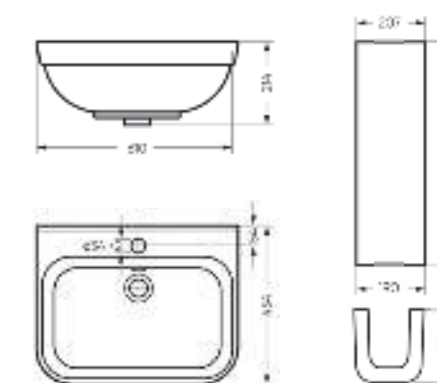

Пьедестальный умывальник
NEXT

Умывальник Ш 610 Г 454 В 214 мм / Вес брутто 17.38 кг
Пьедестал Ш 207 Г 188 В 697 мм / Вес брутто 12.48 кг

Артикул на умывальник: PD.FS/Next/N/WHT.G
Артикул на пьедестал: WB.PD/Next/60-C/WHT.G

на пьедестале